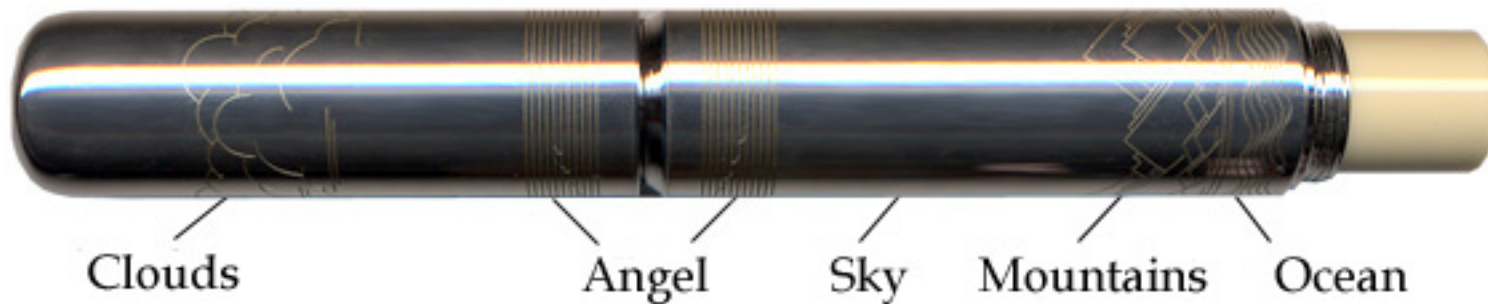

闇に包まれた太初の時代に  
大空を羽ばたく鳥ニクスが闇の中で  
わずかに巡り合えた優しさは“風”だった。  
柔らかく翼を愛撫する風に恋をしたニクスは、  
やがて“風”と契りを結び、銀色の卵を宿した。  
その銀白色の光芒を放つ卵の中から  
黄金の翼をもった風の子供“天使”が生まれた。  
天使は「天と地」「無限と有限」「光と影」「知恵と無知」  
異なるものの間に立って、心と心を結びつけた。  
そして、天と地にまたがる闇は晴れ  
世界中は愛に満ちていった。

その後、長い年月が過ぎ  
人類は神から与えられた文字を使い  
愛する気持ちを文字に託すようになった。  
文字を書くためのPenの語源は  
Penna鳥の羽根…天使の羽根  
愛する想いを“天使”で綴ることが出来ればという  
想いを込めて“myth神話”という万年筆が生まれた。

愛に包まれ誕生した我が子  
その愛する想いを綴った手紙を添えて  
書き記した万年筆mythと共に封印する  
そして我が子が大人になった日に解かれる愛の封印  
そんな素敵な一頁を夢見てmythは生まれた。