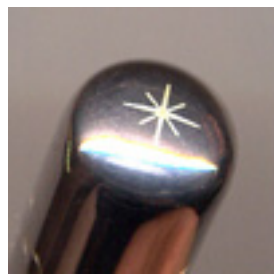

闇に包まれた太初の時代に  
大空を羽ばたく鳥ニクスが闇の中で  
わずかに巡り合えた優しさは“風”だった。  
柔らかく翼を愛撫する風に恋をしたニクスは、  
やがて“風”と契りを結び、銀色の卵を宿した。  
その銀白色の光芒を放つ卵の中から  
黄金の翼をもった風の子供“天使”が生まれた。  
天使は「天と地」「無限と有限」「光と影」「知恵と無知」  
異なるものの間に立って、心と心を結びつけた。  
そして、天と地にまたがる闇は晴れ  
世界中は愛に満ちていった。

その後、長い年月が過ぎ  
人類は神から与えられた文字を使い  
愛する気持ちを文字に託すようになった。  
文字を書くためのPenの語源は  
Penna鳥の羽根…天使の羽根  
愛する想いを“天使”で綴ることが出来ればという  
想いを込めて“myth神話”という万年筆が生まれた。

愛に包まれ誕生した我が子  
その愛する想いを綴った手紙を添えて  
書き記した万年筆mythと共に封印する  
そして我が子が大人になった日に解かれる愛の封印  
そんな素敵な一頁を夢見てmythは生まれた。

#### myth 仕様

■発売年月日

2007年11月29日

■インク吸入方法

インク止め式

■ペン先素材

18金ロジウム加工

■販売価格